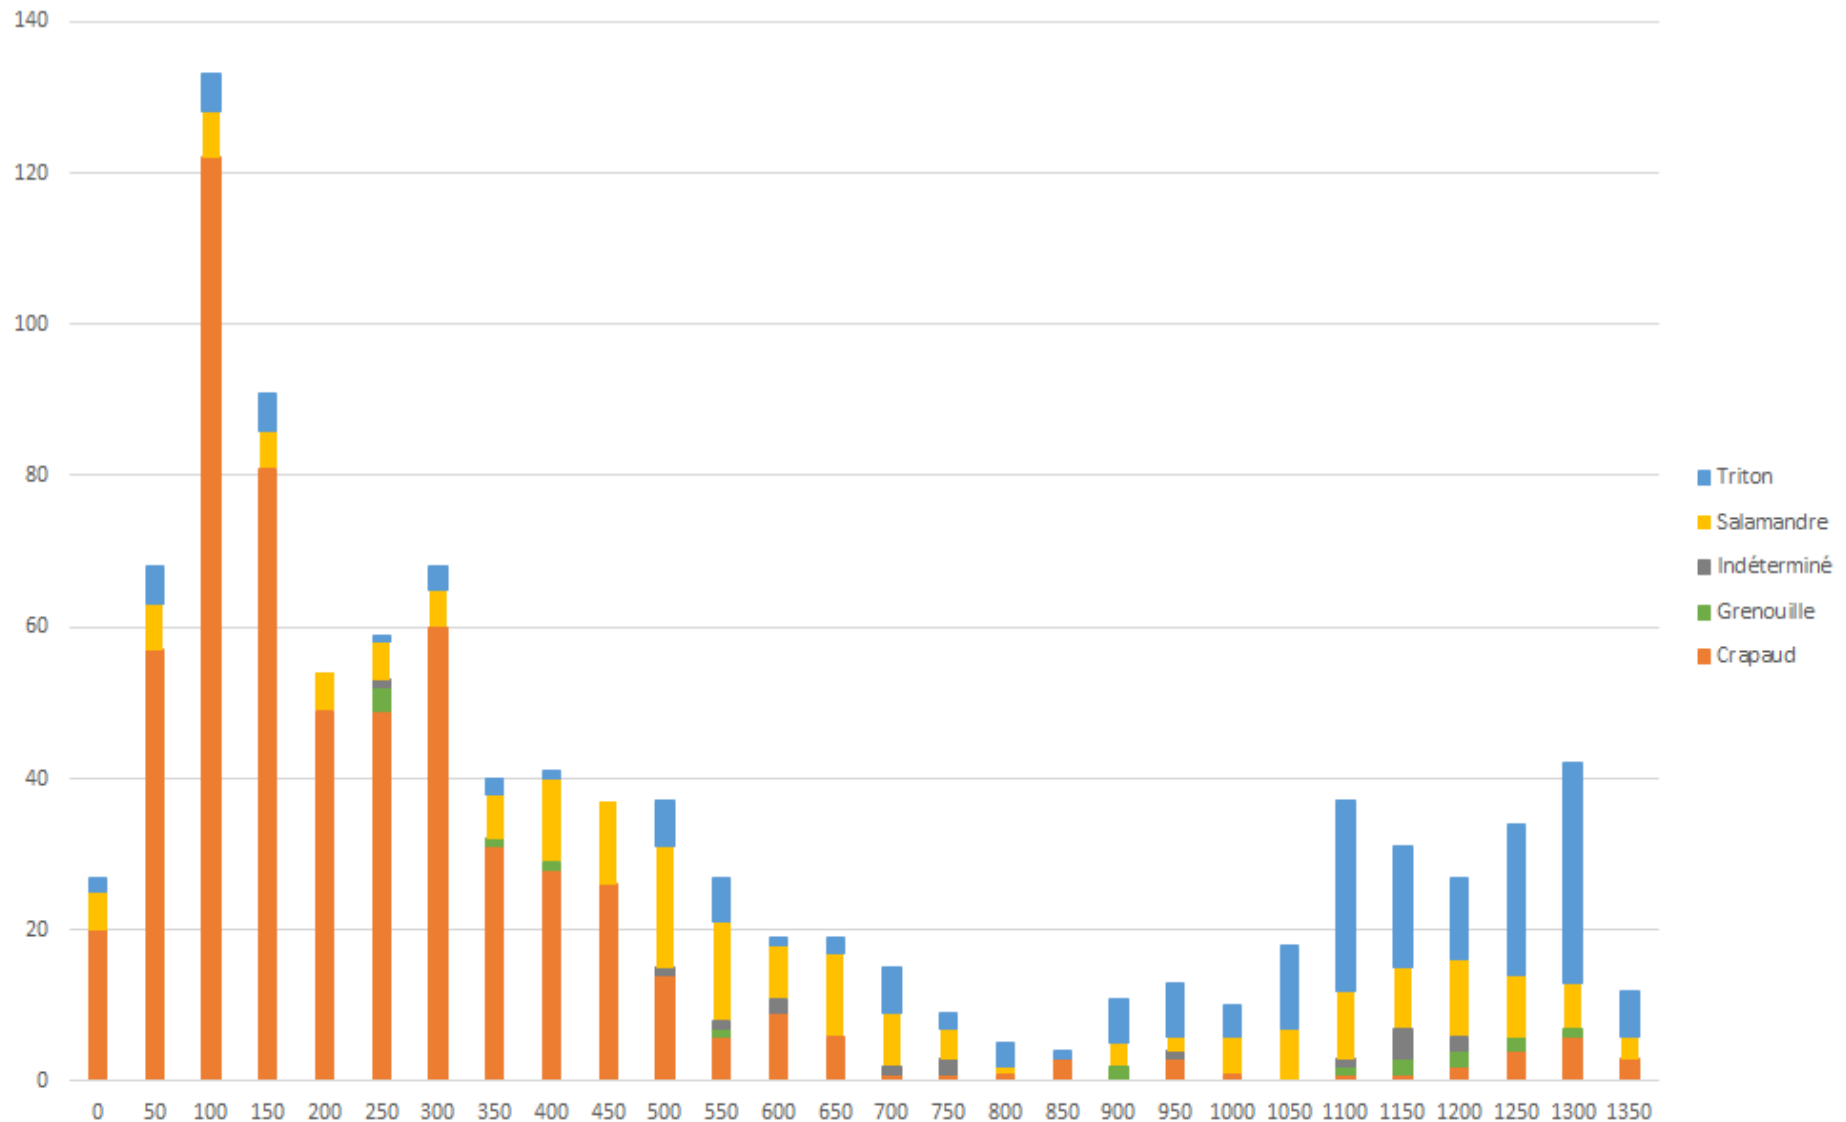

Quelques chiffres...

28 comptages

988 animaux observés

- 537 vivants
- 377 morts
- 74 animaux vus lors des 1ers comptages sans différencier les morts des vivants

| Amphibien | Mort | Vivant | Total | % morts |
|--------------|------------|------------|------------|------------|
| Crapaud | 106 | 410 | 516 | 21% |
| Grenouille | 10 | 3 | 13 | 77% |
| Salamandre | 87 | 97 | 184 | 47% |
| Triton | 158 | 27 | 185 | 85% |
| Indéterminé | 16 | | 16 | 100% |
| Total | 377 | 537 | 914 | 41% |

Hors comptage du début : morts et vivants non différenciés

Nombre d'amphibiens par espèce et par distance depuis la croix
Du 17/02/2019 au 18/03/2019

Nombre de amphibiens morts par espèce