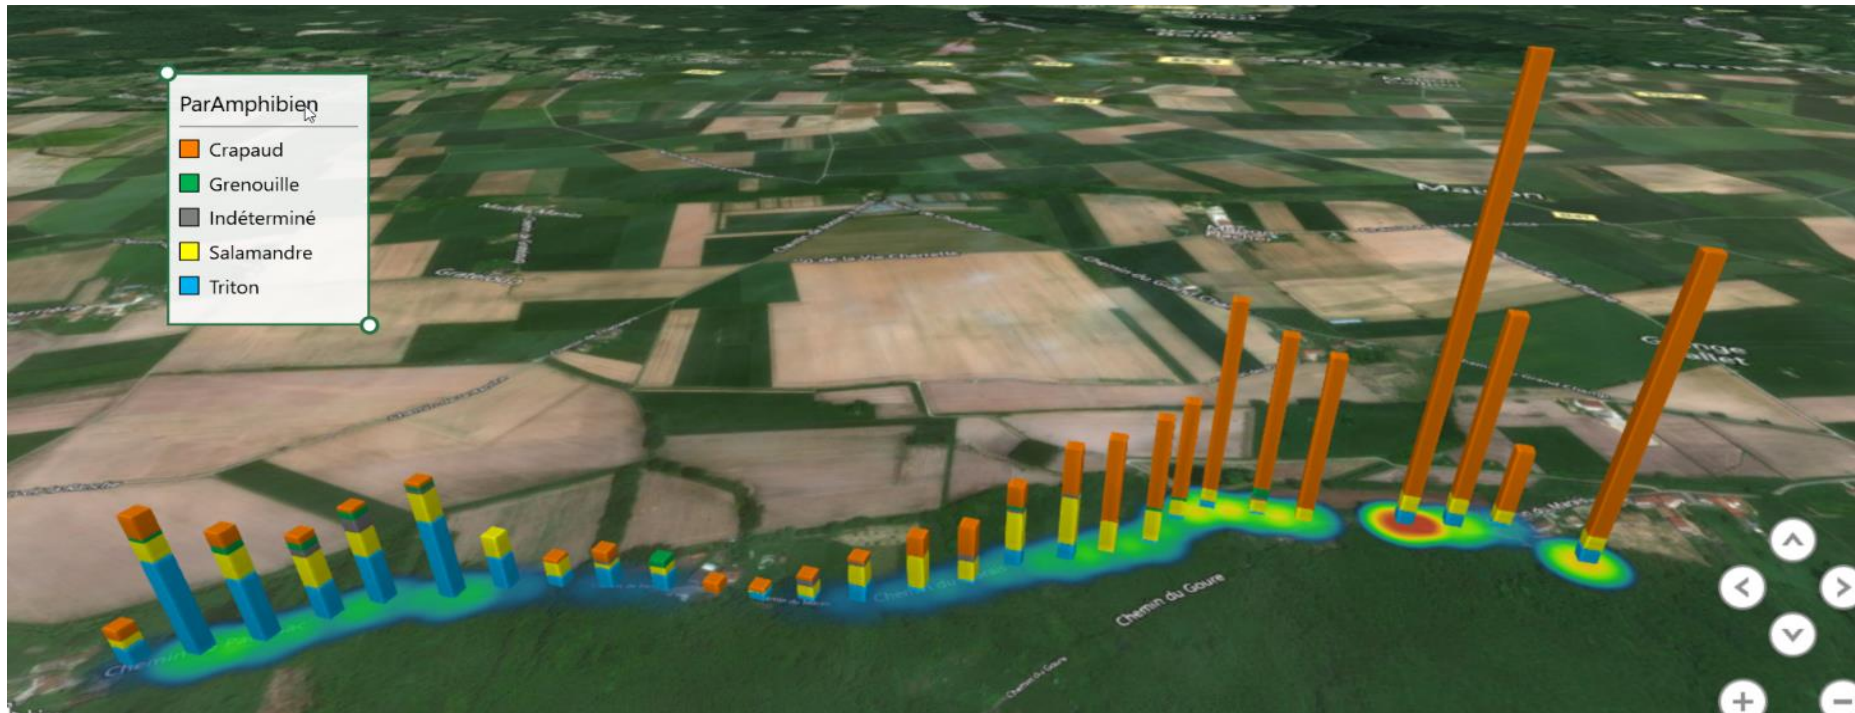

Quelques chiffres...

28 comptages

988 animaux observés

- 537 vivants
- 377 morts
- 74 animaux vus lors des 1ers comptages sans différencier les morts des vivants

| Amphibien | Mort | Vivant | Total | % morts |
|--------------|------------|------------|------------|------------|
| Crapaud | 106 | 410 | 516 | 21% |
| Grenouille | 10 | 3 | 13 | 77% |
| Salamandre | 87 | 97 | 184 | 47% |
| Triton | 158 | 27 | 185 | 85% |
| Indéterminé | 16 | | 16 | 100% |
| Total | 377 | 537 | 914 | 41% |

Hors comptage du début : morts et vivants non différenciés

Nombre d'amphibiens par espèce et par distance depuis la croix
Du 17/02/2019 au 18/03/2019

Nombre de amphibiens morts par espèce