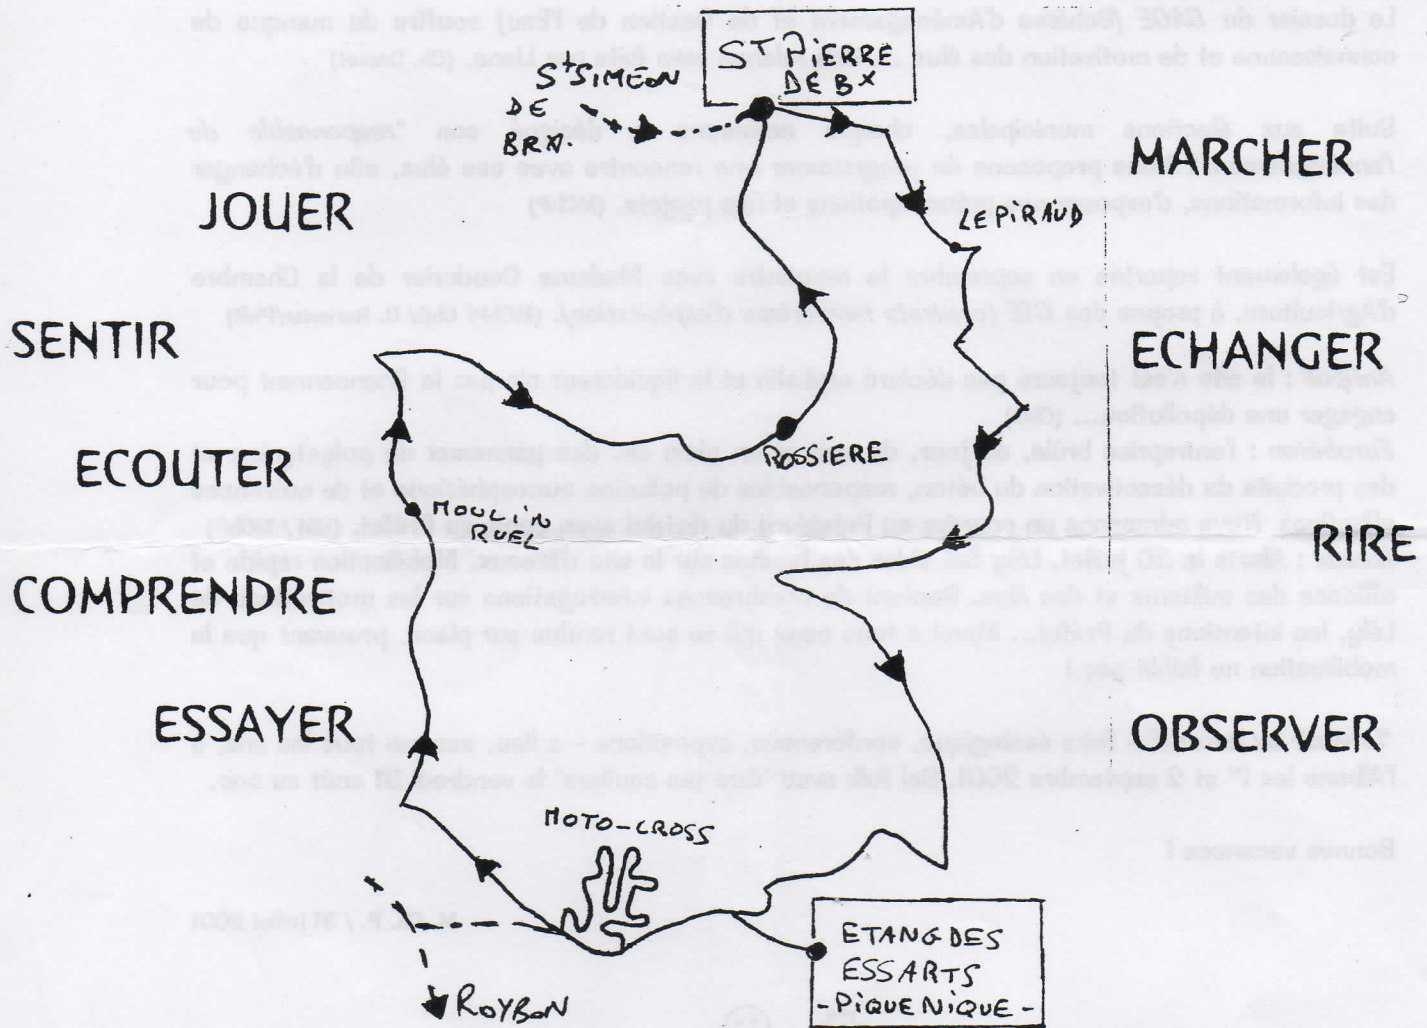

# DIMANCHE 9 SEPTEMBRE 2001

A ST PIERRE DE BRESSIEUX UN ANIMATEUR DE BIEVRE LIERS ENVIRONNEMENT VOUS PROPOSE LA DECOUVERTE ORIGINALE DE NOTRE REGION SUR UN SENTIER DE 10 KILOMETRES

Sur inscription au 04.74.20.03.01. ou au 04.74.20.16.79.

DEPART A 9 H 30 DU CIMETIERE DE ST PIERRE

PIQUE-NIQUE SORTI DU SAC VERS MIDI A

L'ETANG DES ESSARTS, VOUS POUVEZ NOUS - Y

REJOINDRE SI VOUS NE SOUHAITEZ PAS FAIRE LA

MARCHE DU MATIN

# SORTIE NATURE